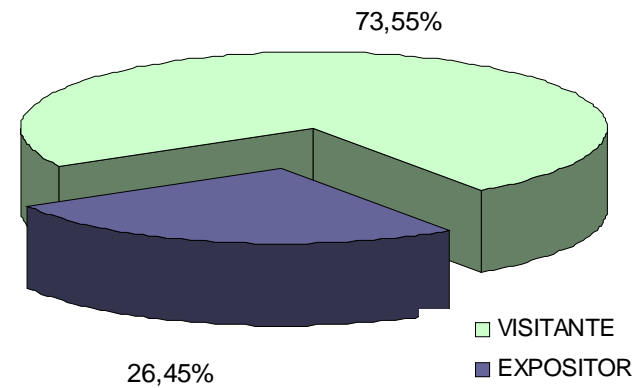

12º Encuentro Regional de Telecomunicaciones

Patio de la Madera

5 y 6 de Junio de 2008

Rosario - Argentina

Datos provistos por:

ASISTENTES SEGUN CATEGORIAS

DESCRIPCION	CANTIDAD	PORCENTAJE
VISITANTE	456	73.55%
EXPOSITOR	164	26.45%
TOTAL	620	100.00%

Datos provistos por:

VISITANTES PREACREDITADOS WEB ASISTENTES Vs. AUSENTES

DESCRIPCION	CANTIDAD	PORCENTAJE
PREACREDITADOS WEB ASISTENTES	267	35.60%
PREACREDITADOS WEB AUSENTES	483	64.40%
TOTAL	750	100.00%