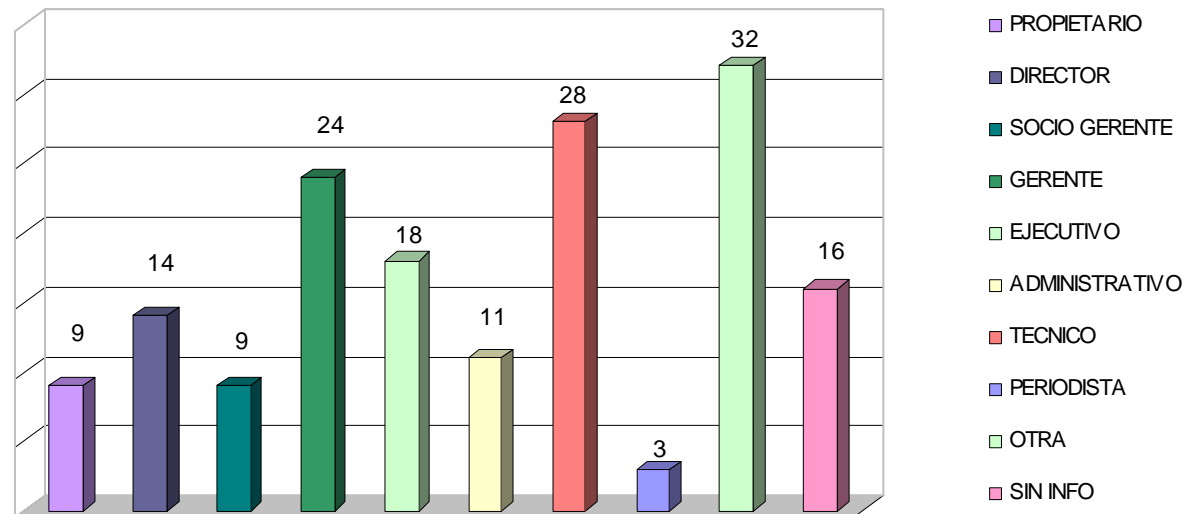

Datos provistos por:

VISITANTES ASISTENTES POR FUNCION

DESCRIPCION	CANTIDAD
PROPIETARIO	103
DIRECTOR	38
SOCIO GERENTE	24
GERENTE	34
EJECUTIVO	12
ADMINISTRATIVO	15
TECNICO	137
PERIODISTA	14
OTRA	70
SIN INFO	9

Datos provistos por:

EXPOSITORES ASISTENTES POR FUNCION

DESCRIPCION	CANTIDAD
PROPIETARIO	9
DIRECTOR	14
SOCIO GERENTE	9
GERENTE	24
EJECUTIVO	18
ADMINISTRATIVO	11
TECNICO	28
PERIODISTA	3
OTRA	32
SIN INFO	16