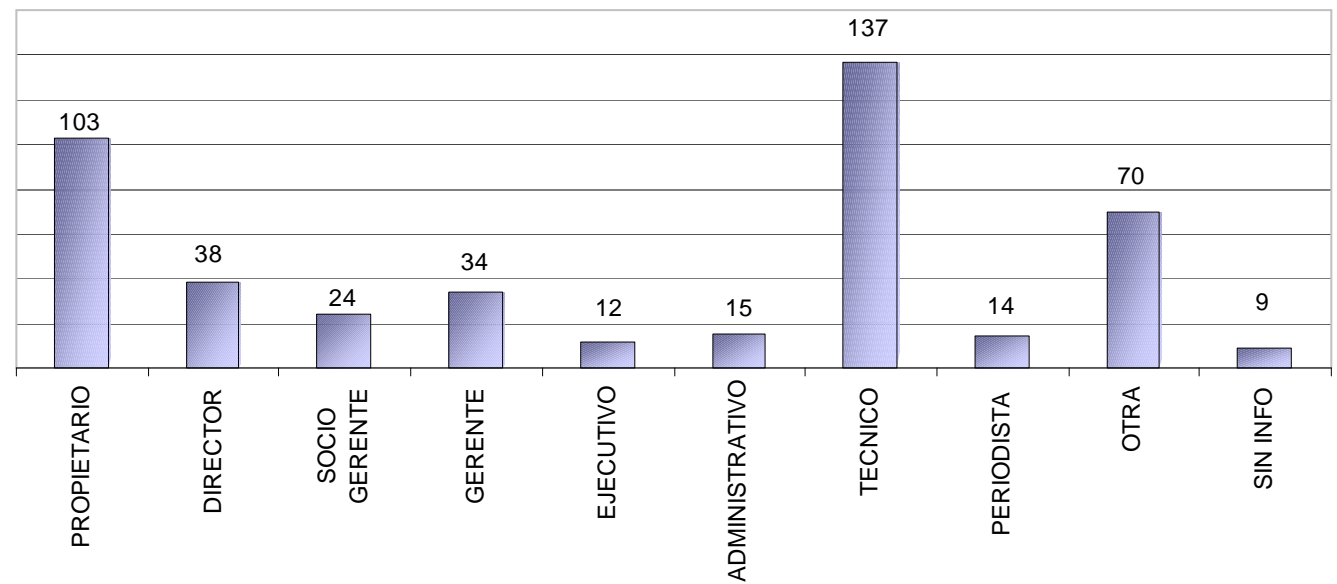

Datos provistos por:

VISITANTES ASISTENTES POR RUBRO

DESCRIPCION	CANTIDAD
EMISORA TV POR CABLE	169
EMISORA TV BROADCASTING	5
EMISORA RADIO	7
PROD. Y POSTPROD. PARA TV	54
PROD. Y POSTPROD. PARA RADIO	2
TELECOMUNICACIONES	37
SEÑALES DE TV	21
PUBLICIDAD Y MARKETING	4
EDUCACION	30
GUBERNAMENTAL	4
PROVEEDORES DE EQUIPOS	11
SERVICIOS	37
OTROS	43
SIN INFO	32

Datos provistos por:

VISITANTES ASISTENTES POR FUNCION

DESCRIPCION	CANTIDAD
PROPIETARIO	103
DIRECTOR	38
SOCIO GERENTE	24
GERENTE	34
EJECUTIVO	12
ADMINISTRATIVO	15
TECNICO	137
PERIODISTA	14
OTRA	70
SIN INFO	9