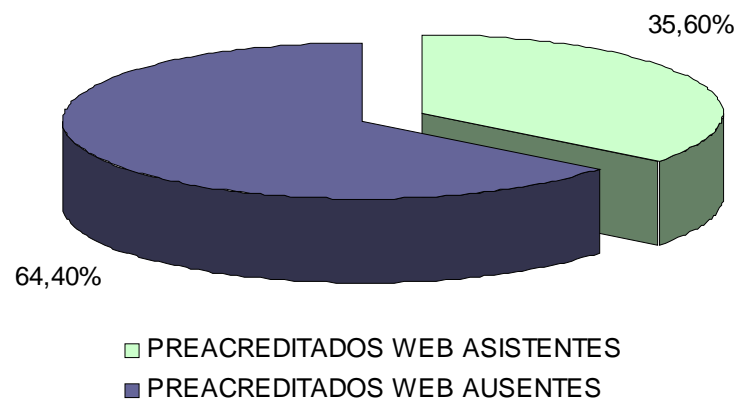

12º Encuentro Regional de Telecomunicaciones

Patio de la Madera

5 y 6 de Junio de 2008

Rosario - Argentina

Datos provistos por:

ASISTENTES SEGUN CATEGORIAS

DESCRIPCION	CANTIDAD	PORCENTAJE
VISITANTE	456	73.55%
EXPOSITOR	164	26.45%
TOTAL	620	100.00%

Datos provistos por:

VISITANTES PREACREDITADOS WEB ASISTENTES Vs. AUSENTES

DESCRIPCION	CANTIDAD	PORCENTAJE
PREACREDITADOS WEB ASISTENTES	267	35.60%
PREACREDITADOS WEB AUSENTES	483	64.40%
TOTAL	750	100.00%

Datos provistos por:

EXPOSITORES PREACREDITADOS WEB ASISTENTES Vs. AUSENTES

DESCRIPCION	CANTIDAD	PORCENTAJE
PREACREDITADOS WEB ASISTENTES	79	83.16%
PREACREDITADOS WEB AUSENTES	16	16.84%
TOTAL	95	100.00%