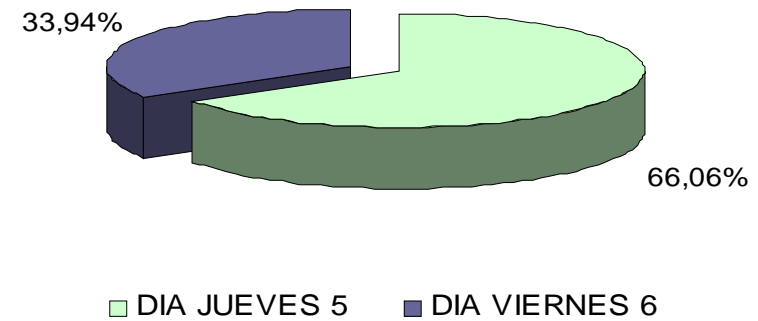

- PREACREDITADOS WEB ASISTENTES
- PREACREDITADOS WEB AUSENTES

Datos provistos por:

ACREDITADOS IN SITU POR DIA

DESCRIPCION	CANTIDAD	PORCENTAJE
DIA JUEVES 5	181	66.06%
DIA VIERNES 6	93	33.94%
TOTAL	274	100.00%

Datos provistos por:

PREACREDITADOS ASISTENTES Vs. ACREDITADOS IN SITU

DESCRIPCION	CANTIDAD	PORCENTAJE
VISITANTES PREACREDITADOS WEB ASISTENTES	267	43.06%
EXPOSITORES PREACREDITADOS WEB ASISTENTES	79	12.74%
ACREDITADOS IN SITU	274	44.19%
TOTAL	620	100.00%