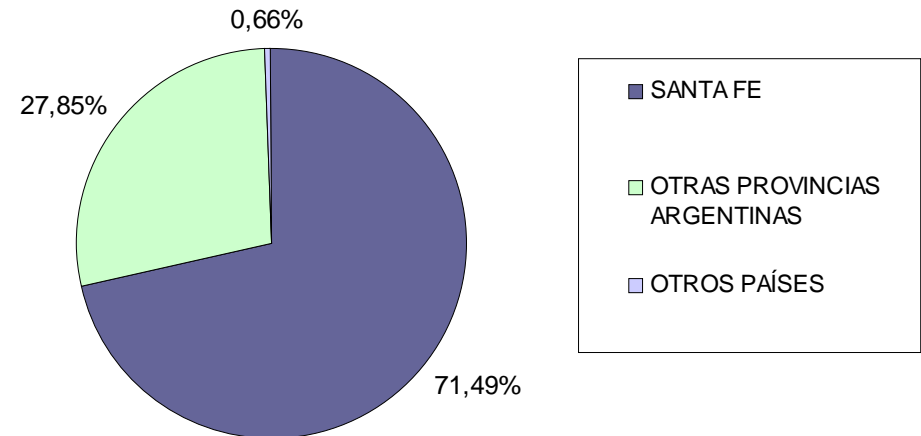

- PREACREDITADOS WEB ASISTENTES
- PREACREDITADOS WEB AUSENTES

Datos provistos por:

ACREDITADOS IN SITU POR DIA

DESCRIPCION	CANTIDAD	PORCENTAJE
DIA JUEVES 5	181	66.06%
DIA VIERNES 6	93	33.94%
TOTAL	274	100.00%

Datos provistos por:

PREACREDITADOS ASISTENTES Vs. ACREDITADOS IN SITU

DESCRIPCION	CANTIDAD	PORCENTAJE
VISITANTES PREACREDITADOS WEB ASISTENTES	267	43.06%
EXPOSITORES PREACREDITADOS WEB ASISTENTES	79	12.74%
ACREDITADOS IN SITU	274	44.19%
TOTAL	620	100.00%

Datos provistos por:

VISITANTES ASISTENTES POR PROVINCIA

DESCRIPCION	CANTIDAD	PORCENTAJE
BUENOS AIRES	54	11,84%
CHACO	5	1,10%
CÓRDOBA	8	1,75%
CORRIENTES	2	0,44%
ENTRE RIOS	29	6,36%
FORMOSA	9	1,97%
JUJUY	1	0,22%
LA PAMPA	2	0,44%
LA RIOJA	2	0,44%
MENDOZA	4	0,88%
MISIONES	5	1,10%
RÍO NEGRO	1	0,22%
SALTA	2	0,44%
SANTA FE	326	71,49%
SANTIAGO DEL ESTERO	1	0,22%
TUCUMÁN	2	0,44%
TOTAL PROVINCIAS ARGENTINAS	453	99,34%
MEXICO	2	0,44%
PARAGUAY	1	0,22%
TOTAL	456	100,00%