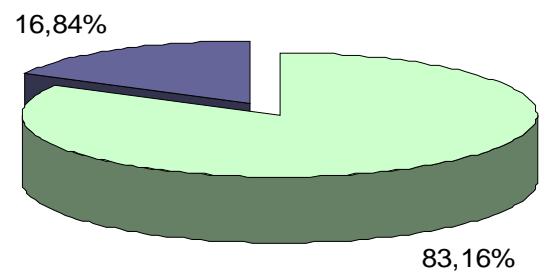

12º Encuentro Regional de Telecomunicaciones

Patio de la Madera

5 y 6 de Junio de 2008

Rosario - Argentina

Datos provistos por:

ASISTENTES SEGUN CATEGORIAS

DESCRIPCION	CANTIDAD	PORCENTAJE
VISITANTE	456	73.55%
EXPOSITOR	164	26.45%
TOTAL	620	100.00%

Datos provistos por:

VISITANTES PREACREDITADOS WEB ASISTENTES Vs. AUSENTES

DESCRIPCION	CANTIDAD	PORCENTAJE
PREACREDITADOS WEB ASISTENTES	267	35.60%
PREACREDITADOS WEB AUSENTES	483	64.40%
TOTAL	750	100.00%

Datos provistos por:

EXPOSITORES PREACREDITADOS WEB ASISTENTES Vs. AUSENTES

DESCRIPCION	CANTIDAD	PORCENTAJE
PREACREDITADOS WEB ASISTENTES	79	83.16%
PREACREDITADOS WEB AUSENTES	16	16.84%
TOTAL	95	100.00%