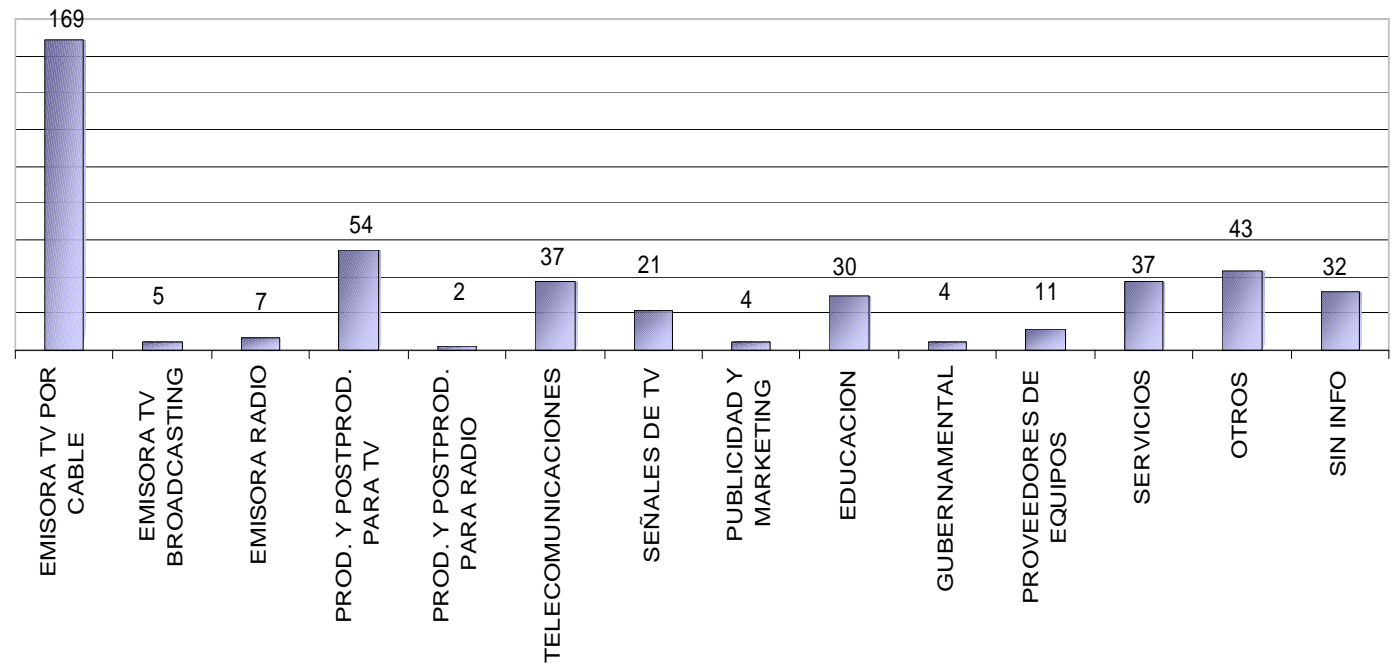

VISITANTES ASISTENTES POR RUBRO

DESCRIPCION	CANTIDAD
EMISORA TV POR CABLE	169
EMISORA TV BROADCASTING	5
EMISORA RADIO	7
PROD. Y POSTPROD. PARA TV	54
PROD. Y POSTPROD. PARA RADIO	2
TELECOMUNICACIONES	37
SEÑALES DE TV	21
PUBLICIDAD Y MARKETING	4
EDUCACION	30
GUBERNAMENTAL	4
PROVEEDORES DE EQUIPOS	11
SERVICIOS	37
OTROS	43
SIN INFO	32

Datos provistos por: