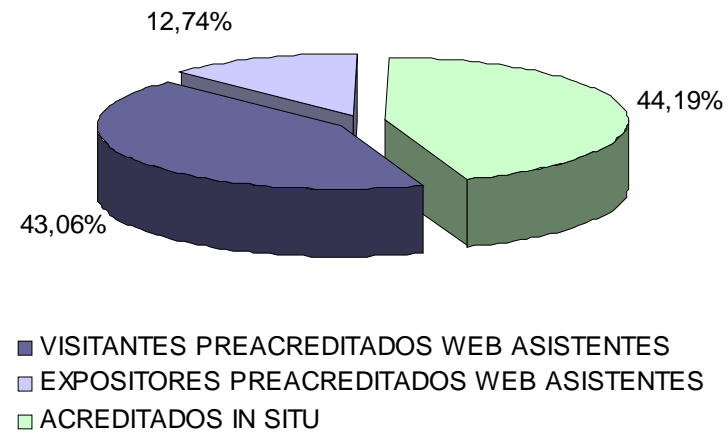

Datos provistos por:

EXPOSITORES PREACREDITADOS WEB ASISTENTES Vs. AUSENTES

DESCRIPCION	CANTIDAD	PORCENTAJE
PREACREDITADOS WEB ASISTENTES	79	83.16%
PREACREDITADOS WEB AUSENTES	16	16.84%
TOTAL	95	100.00%

- PREACREDITADOS WEB ASISTENTES
- PREACREDITADOS WEB AUSENTES

Datos provistos por:

ACREDITADOS IN SITU POR DIA

DESCRIPCION	CANTIDAD	PORCENTAJE
DIA JUEVES 5	181	66.06%
DIA VIERNES 6	93	33.94%
TOTAL	274	100.00%

Datos provistos por:

PREACREDITADOS ASISTENTES Vs. ACREDITADOS IN SITU

DESCRIPCION	CANTIDAD	PORCENTAJE
VISITANTES PREACREDITADOS WEB ASISTENTES	267	43.06%
EXPOSITORES PREACREDITADOS WEB ASISTENTES	79	12.74%
ACREDITADOS IN SITU	274	44.19%
TOTAL	620	100.00%