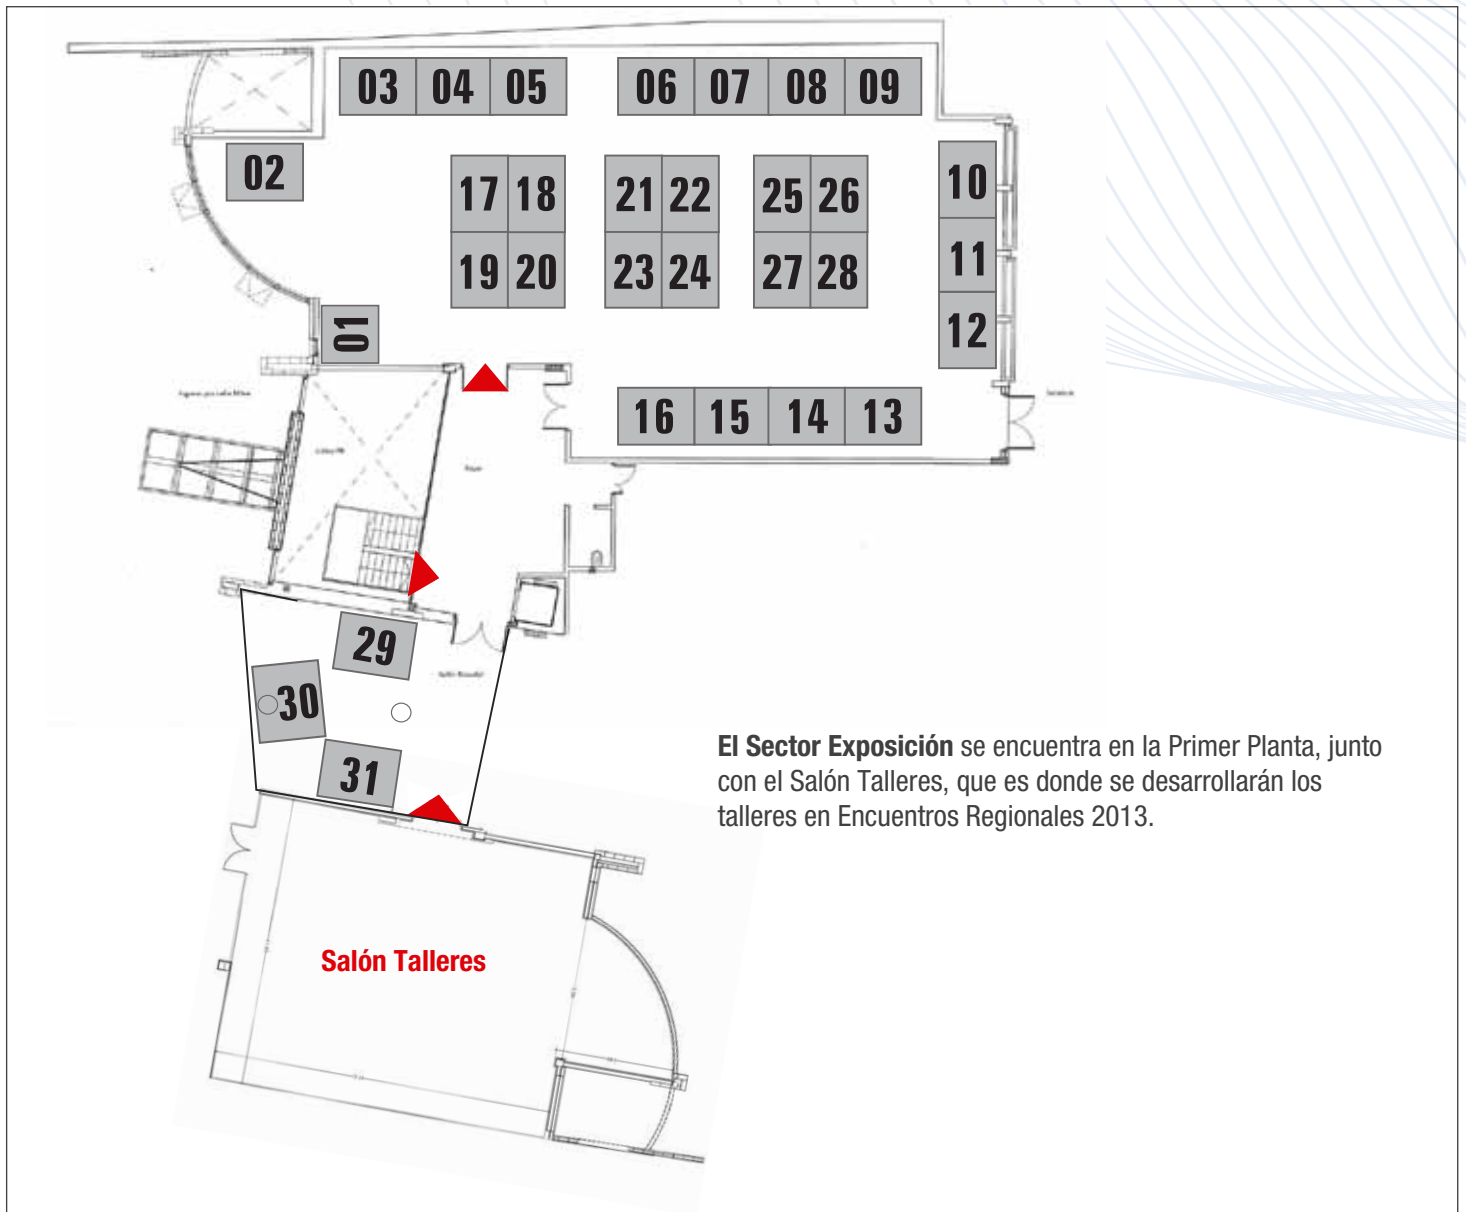

Encuentro Regional de Telecomunicaciones

PARANA 2013

Entre Ríos - ARGENTINA

25, 26 y 27 de Junio | Maran Suites & Towers

PLANO DE LA EXPOSICIÓN:

El Sector Exposición se encuentra en la Primer Planta, junto con el Salón Talleres, que es donde se desarrollarán los talleres en Encuentros Regionales 2013.

STAND N°	MEDIDAS	TOTAL
	3m x 2m	6m ²